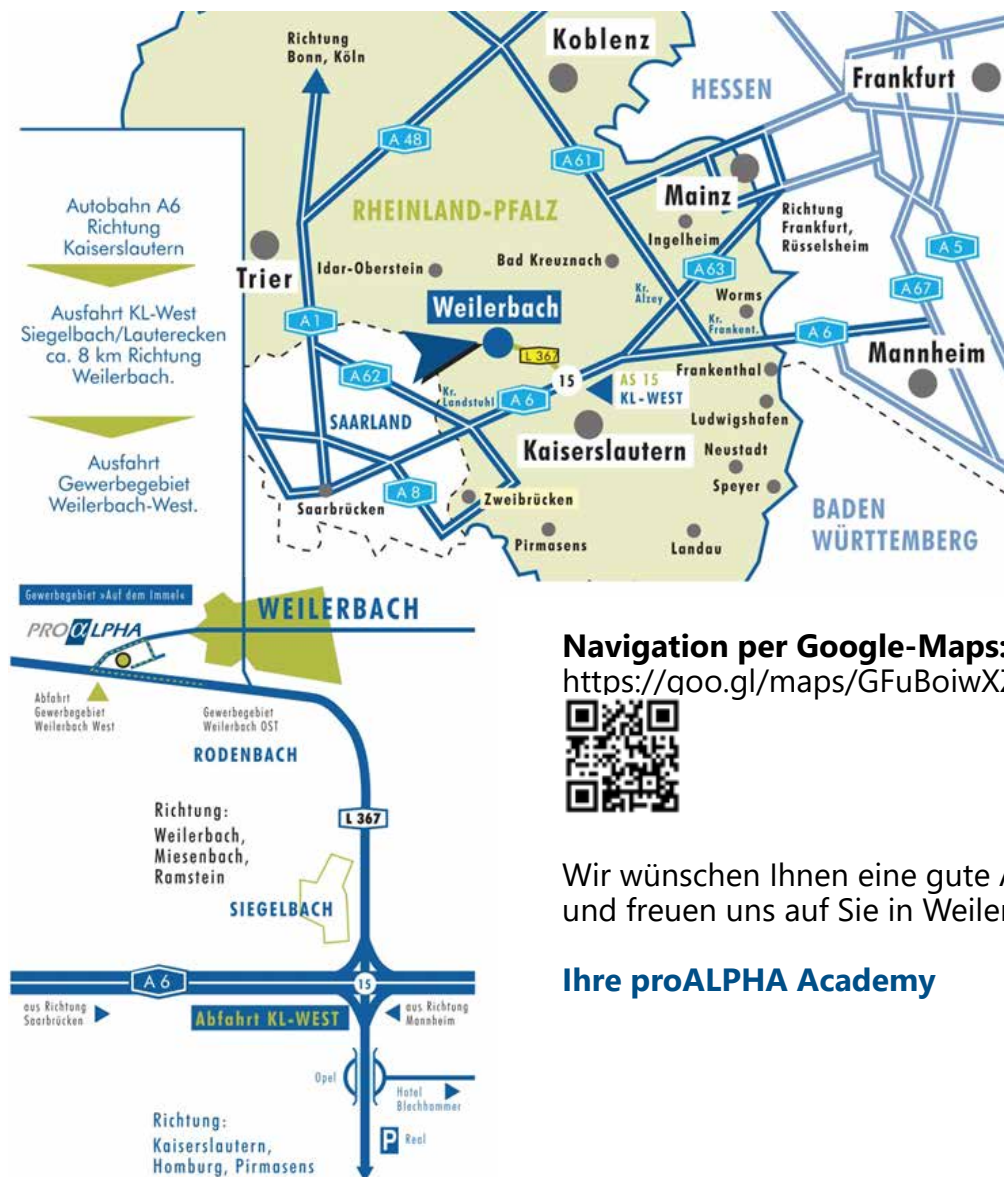

Anfahrtsbeschreibung

So finden Sie uns...

proALPHA Seminarzentrum

Auf dem Immel 8, 67685 Weilerbach

Tel.: +49 6374 800-139, seminare@proalpha.de

Navigation per Google-Maps:

<https://goo.gl/maps/GFuBoiwXZjq>

Wir wünschen Ihnen eine gute Anreise und freuen uns auf Sie in Weilerbach!

Ihre proALPHA Academy

Achtung Blitzer! Bitte beachten Sie, dass rund um Weilerbach auf Land- und Bundesstraßen zahlreiche feste und mobile Blitzanlagen aufgestellt sind.

Hotelempfehlungen

Hotel Ramsteiner Hof

Meisenbacher Str. 26
66877 Ramstein-Miesenbach
Tel: +49 6371 9720
www.ramsteiner-hof.de

6,5 km vom Hotel bis zu proALPHA
Preis pro Nacht im Einzelzimmer ca. 95 EUR

Zimmer Ausstattung:

- Telefon
- kostenfreier Internetzugang
- Fernseher
- Kühlschrank

Hotel/Landgasthaus Pfeifertal

Untere Pfeifermühle
67685 Weilerbach
Tel: +49 6374 9250
www.hotel-pfeifertal.de

5,2 km vom Hotel bis zu proALPHA
Preis pro Nacht im Einzelzimmer ca. 51,- EUR